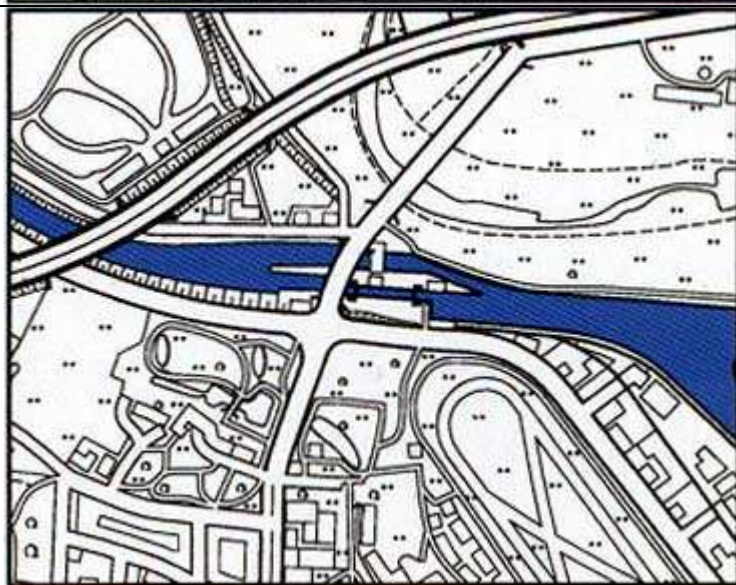

Übersicht Ruhrschleusen

Stand: 17.05.2010

Schleuse	km	Info	Telefon	UKW	Öffnungszeiten ¹⁾
Duisburg-Meiderich	0,82 (RHK)	Ausweichschleuse 190x12m, 5m Hub N 51°27.06 E 006°46.55	02 03 - 450 42 10	82	Mo 6h – Sa 22h So 6h – 22h
Duisburg Ruhrschleuse	2,80	310x12,8m, 5m Hub N 51°26.75 E 006°45.47	02 03 – 44 23 87	78	Mo – Fr 6-22h Sa, So: keine Schleusung
Raffelberg	7,93	142x12,8m, 6,9m Hub N 51°26.48 E 006°49.64	02 08 – 580 79 00	78	Mo – So 6-22h
Mülheim ²⁾	12,58	40,3x5,2m, 5,5m Hub 3,75-4,75m Höhe N 51°25.39 E 006°52.60	02 08 – 3 28 89	22	Mo – Fr 7:30-16:30h Sa – So 9-18h in Apr, Okt Sa – So 9-19h in Mai – Sep
Kettwig ²⁾	21,58	41x6m, 6m Hub 4,5m Höhe N 51°21.66 E 006°56.24	0 20 54 – 87 21 80	-	Mo – Fr 7:30h – 16:30h Sa – So 9-12 & 13-18h in Apr, Okt Sa – So 9-14 & 15-19h in Mai – Sep
Baldeney ²⁾	29,3	42x6m, 8,7m Hub 4,5m Höhe N 51°23.83 E 007°00.09	02 01 – 437 80 80	-	Mo – Fr 7:30h – 16:30h Sa – So 9-12 & 13-18h in Apr, Okt Sa – So 9-14 & 15-19h in Mai – Sep

Duisburg-Meiderich Schleuse
(02 03 - 450 42 10, Kanal 82)

Für Freizeitschifffahrt ausschließlich außerhalb der Betriebszeiten der Ruhrschleuse (s.u.)

- ONO: Rhein-Herne-Kanal Richtung Oberhausen
- O: Ruhr Richtung Schleuse Raffelberg, Mülheim
- WSW: Ruhr Richtung Ruhrschleuse (Zeiten beachten!)
- W: Zufahrt zum Rhein
- N: Duisburg Hafen

Duisburg Ruhrschleuse
(02 03 – 44 23 87, Kanal 78)

Außerhalb der Betriebszeiten auf Duisburg-Meiderich ausweichen!

- ONO: Duisburg Hafen / Rhein-Herne-Kanal
- O: Ruhr Richtung Schleuse Raffelberg, Mülheim
- WSW: Ruhr Richtung Rhein
- W: Rhein-Herne-Kanal Richtung Rhein
- WNW, N: Duisburg Hafen